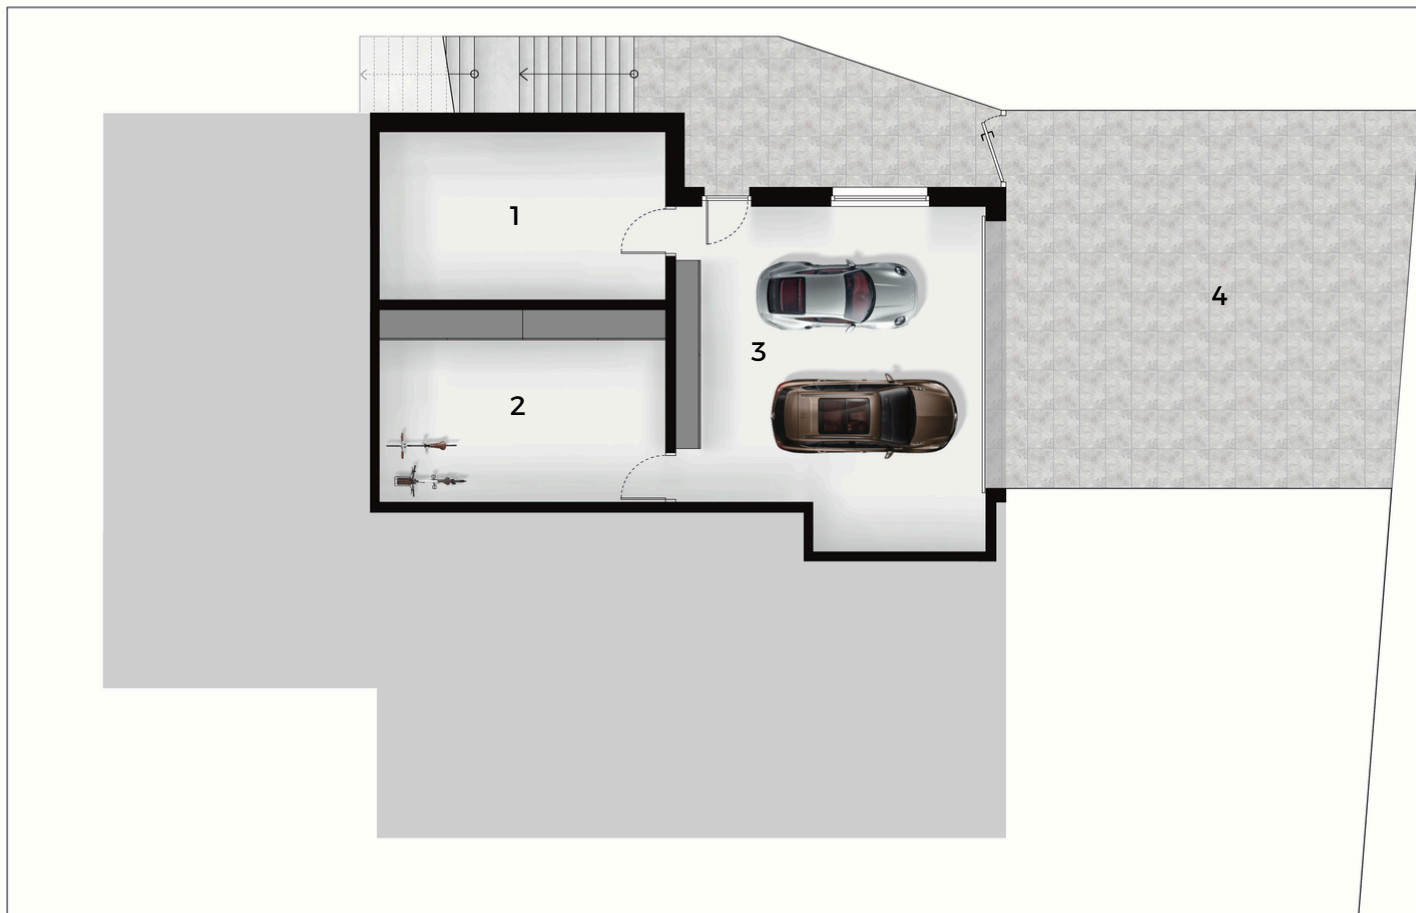

VILADOM 2

Počet izieb: 5-izbový

TYP: Bungalov

Celková výmera pozemku: 596 m²

Poschodie: 1.NP

Miestnosť	Výmera
1 Zádverie	6,10 m ²
2 Chodba	16,02 m ²
3 Kúpeľňa 1	5,00 m ²
4 WC	2,00 m ²
5 Tech. miestnosť	4,00 m ²
6 Špajza	2,75 m ²
7 Kuchyňa a obývačka	46,62 m ²
8 Izba 1	11,60 m ²
9 Izba 2	11,52 m ²
10 Izba 3	10,85 m ²
11 Spálňa	16,06 m ²
12 Kúpeľňa 2	4,89 m ²
Interiér	137,41 m²
13 Závetrie	4,45 m ²
14 Terasa	60,13 m ²
15 Letná kuchyňa	20,25 m ²
16 Bazén	24,00 m ²
Exteriér	108,83 m²

VILADOM 2

Poschodie: 1.PP

Miestnosť	Výmera
1 Miestnosť 1	19,72 m ²
2 Miestnosť 2	22,62 m ²
Interiér	42,34 m²
3 Garáž	41,43 m ²
4 Kryté parkovanie	105,79 m ²
Exteriér	105,79 m²
Celková výmera interiéru domu	179,75 m²